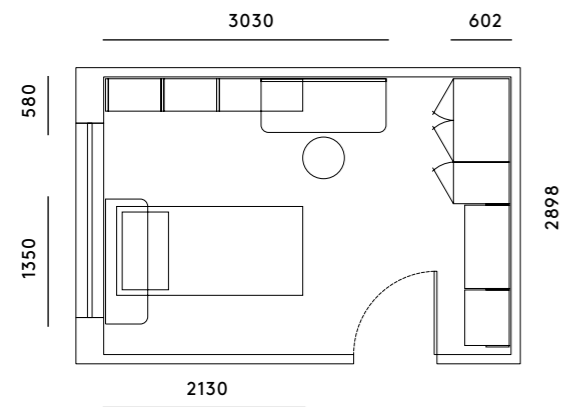

LETTI A TERRA

LETTI A TERRA

Armadio battente con maniglie N20 + cabina Pole letto Flok con gambe Tange + scrittoio Flok sospeso in appoggio a pensile con cassetto + libreria spalla.

Side-hinged wardrobe with N20 handles + Pole walk-in closet Flok bed with Tange legs + wall-mounted Flok desk resting on a wall unit with drawer + side bookcase.

Spazio Ragazzi

R2

disegno tecnico: