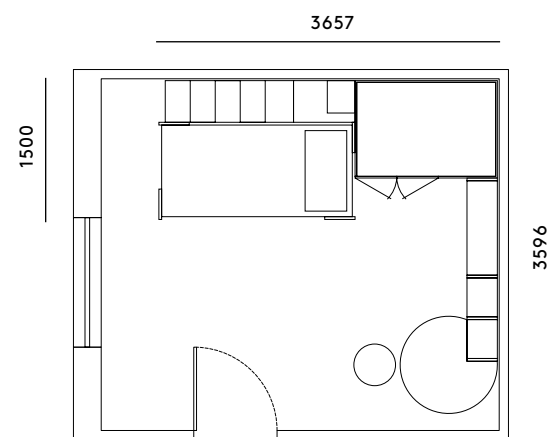

SALVASPAZIO

SOLUZIONI SALVASPAZIO

Cabina armadio Cube con maniglia N22 + letto Around con scaletta posteriore + libreria a spalla con scrittoio tipo 49 + sedia Zen.

Cube walk-in wardrobe with N22 handle + Around bed with rear steps + side bookcase with 49 type desk + Zen chair.

Spazio Ragazzi

R29

disegno tecnico:

finiture:

seta

bianco

tortora

glicine

Scrittoio tipo 49 con gambe Tange, in accosto alla libreria spalla, sedia Zen.

49 type desk with Tange legs, adjacent to side bookcase, Zen chair.

222

Soluzioni Salvaspazio

R29

223

SPACE-**SAVING**

SPACE-**SAVING** ROOMS

Cabina armadio Cube attrezzata internamente di ripiani, tubi appendi abiti e illuminazione. Scaletta posteriore a letto Around con gradini apribili e vano contenitore.

Cube walk-in wardrobe fitted inside with shelves, tubular clothes rails and lighting. Staircase on the rear of Around bed with steps that can be opened and storage unit.